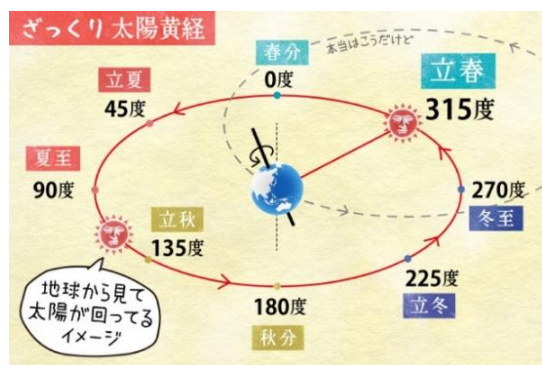

建国記念の日（紀元節）

2月11日は「建国をしのび、国を愛する心を養う日」です。『建国』ということは、日本ができた日です。では、なぜ2月11日が建国記念の日なのでしょうか？多くの祝日が『ハッピーマンデー』という制度で月曜日に変更されましたが、曜日に関係なく日にちで指定されている祝日があります。これらは、天皇家に関係するものが多く、今月23日の天皇誕生日、建国記念の日もその一つです。この日は、初代天皇である『神武天皇』が即位された日です。神武天皇は、日本最古の歴史書である古事記や日本書紀に出てくる人物であり、実在したかは分かりません。古事記は神様や日本という国（土地）がどのように産まれたか等が記述されており、いわゆる『神話』の世界です。その中の登場人物が起源となっている日本は、正に『神の国』といえるでしょう。このことから、「建国記念の日」が「建国記念日」でないのは史実に基づく建国の日とは関係なく、

神武天皇

建国された事象そのものを記念する日であるという考えによります。今年は日本建国から2681年目になり、これを皇紀とといいます。西暦2021年（キリスト生誕翌年を紀元）← 皇紀2681年（神武天皇即位を紀元）で、日本は世界で最も歴史のある”国”なのです。国籍や宗教など関係なく、日本で生活を営んでいるからには、もっと我が国について学び、国を愛する心を養ってほしいです。因みに、「中国4000年の歴史」と聞きくことがありますが、中国（中華人民共和国）の建国は1949年10月1日であり、まだ70年ほどしか経っていません。

コロナ禍で大変な2020年でしたが、これも”経験”です。本を読み、失敗を繰り返して経験を積み、誰にも盗まれない究極の財産を得てください。そして、得た知識を友だちや家族、未来の子孫と共有し、プラスの連鎖を築いてください。本物の財産を手に入れましょう。

立春（りっしゅん）

二十四節気（にじゅうしせっき）において春の始まりとされる日であり、節分の翌日です。2021年の立春は、2月3日。国立天文台の観測によって「太陽黄経が315度になった瞬間が属する日」を立春としており、今年の立春の瞬間は2月3日23時59分です。この36年間ずっと2月4日だったのですが、2021年は「1分差」で3日です。

二十四節気は、太陽の動きに基づいた暦で、立春が一年の始めとされ、八十八夜は立春から数えます。1年を4つの季節に分け、さらにそれぞれの季節を6つに分割して4×6=24なので、二十四節気です。四季の最初が立春、立夏、立秋、立冬。この4つは「四立（しりゅう）」と呼ばれています。冬至と春分の真ん中で、まだまだ寒いですが暦の上ではこの日から春になります。平穏な春が訪れますように。

祝日が休みじゃない?!祝日が移動?!